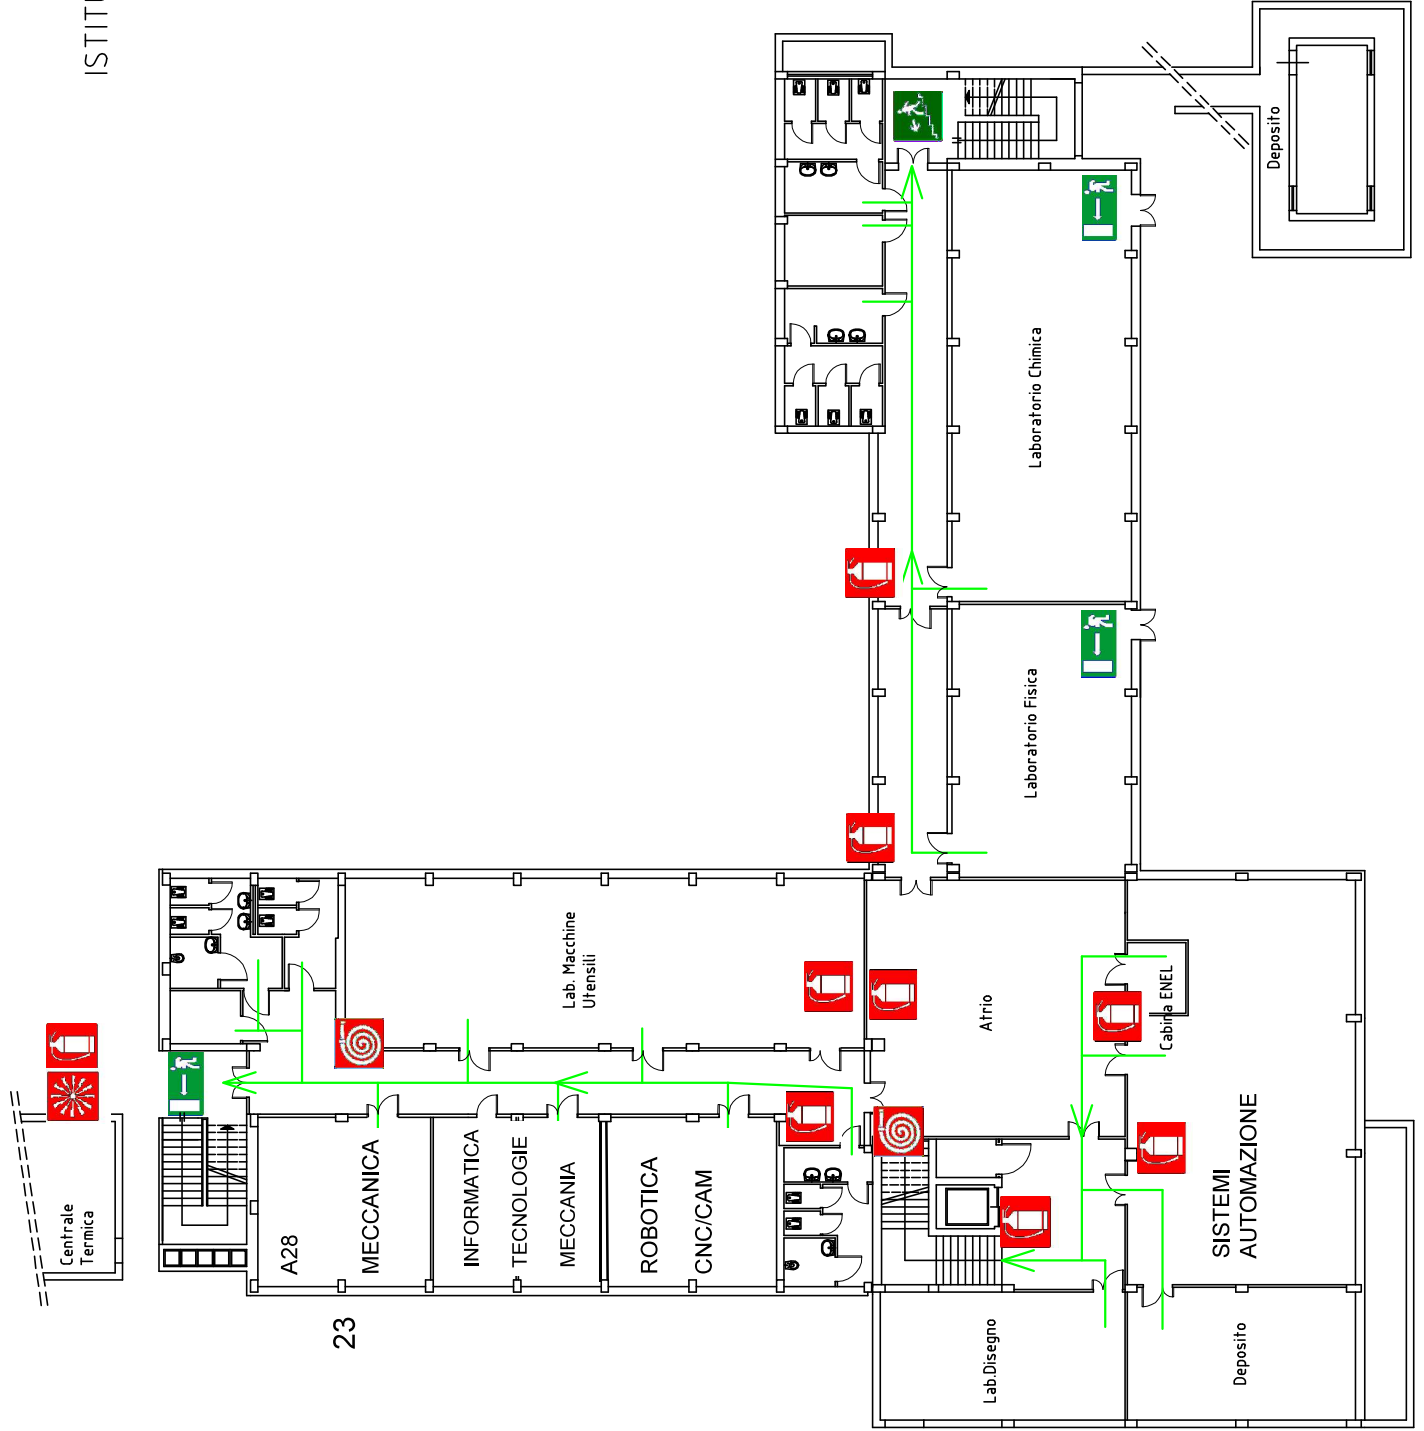

PIANO PRIMO

LOTTO ROSSO

DISTRIBUZIONE CLASSI

ISTITUTO D'ISTRUZIONE SUPERIORE

"JEAN MONNET"

PIANO SECONDO

LOTTO ROSSO

DISTRIBUZIONE CLASSI

ISTITUTO D'ISTRUZIONE SUPERIORE "JEAN MONNET"

PIANO TERZO

LOTTO ROSSO

DISTRIBUZIONE CLASSI

ISTITUTO D'ISTRUZIONE SUPERIORE "JEAN MONNET"

PIANO SEMINTERRATO DISTRIBUZIONE CLASSI LOTTO GIALLO

LEGENDA

- Estintore
- Idrante
- Allarme Antincendio
- Scala di Emergenza
- Uscita di Emergenza
- Via di Esodo
- Punto di Raccolta
- VOI SIETE QUI

ISTITUTO D'ISTRUZIONE SUPERIORE
"JEAN MONNET"

PIANO RIALZATO
DISTRIBUZIONE CLASSI
LOTTO GIALLO

23

ISTITUTO D'ISTRUZIONE SUPERIORE
"JEAN MONNET"

PIANO PRIMO

LOTTO 2

DISTRBUZIONE CLASSI

LOTTO GIALLO