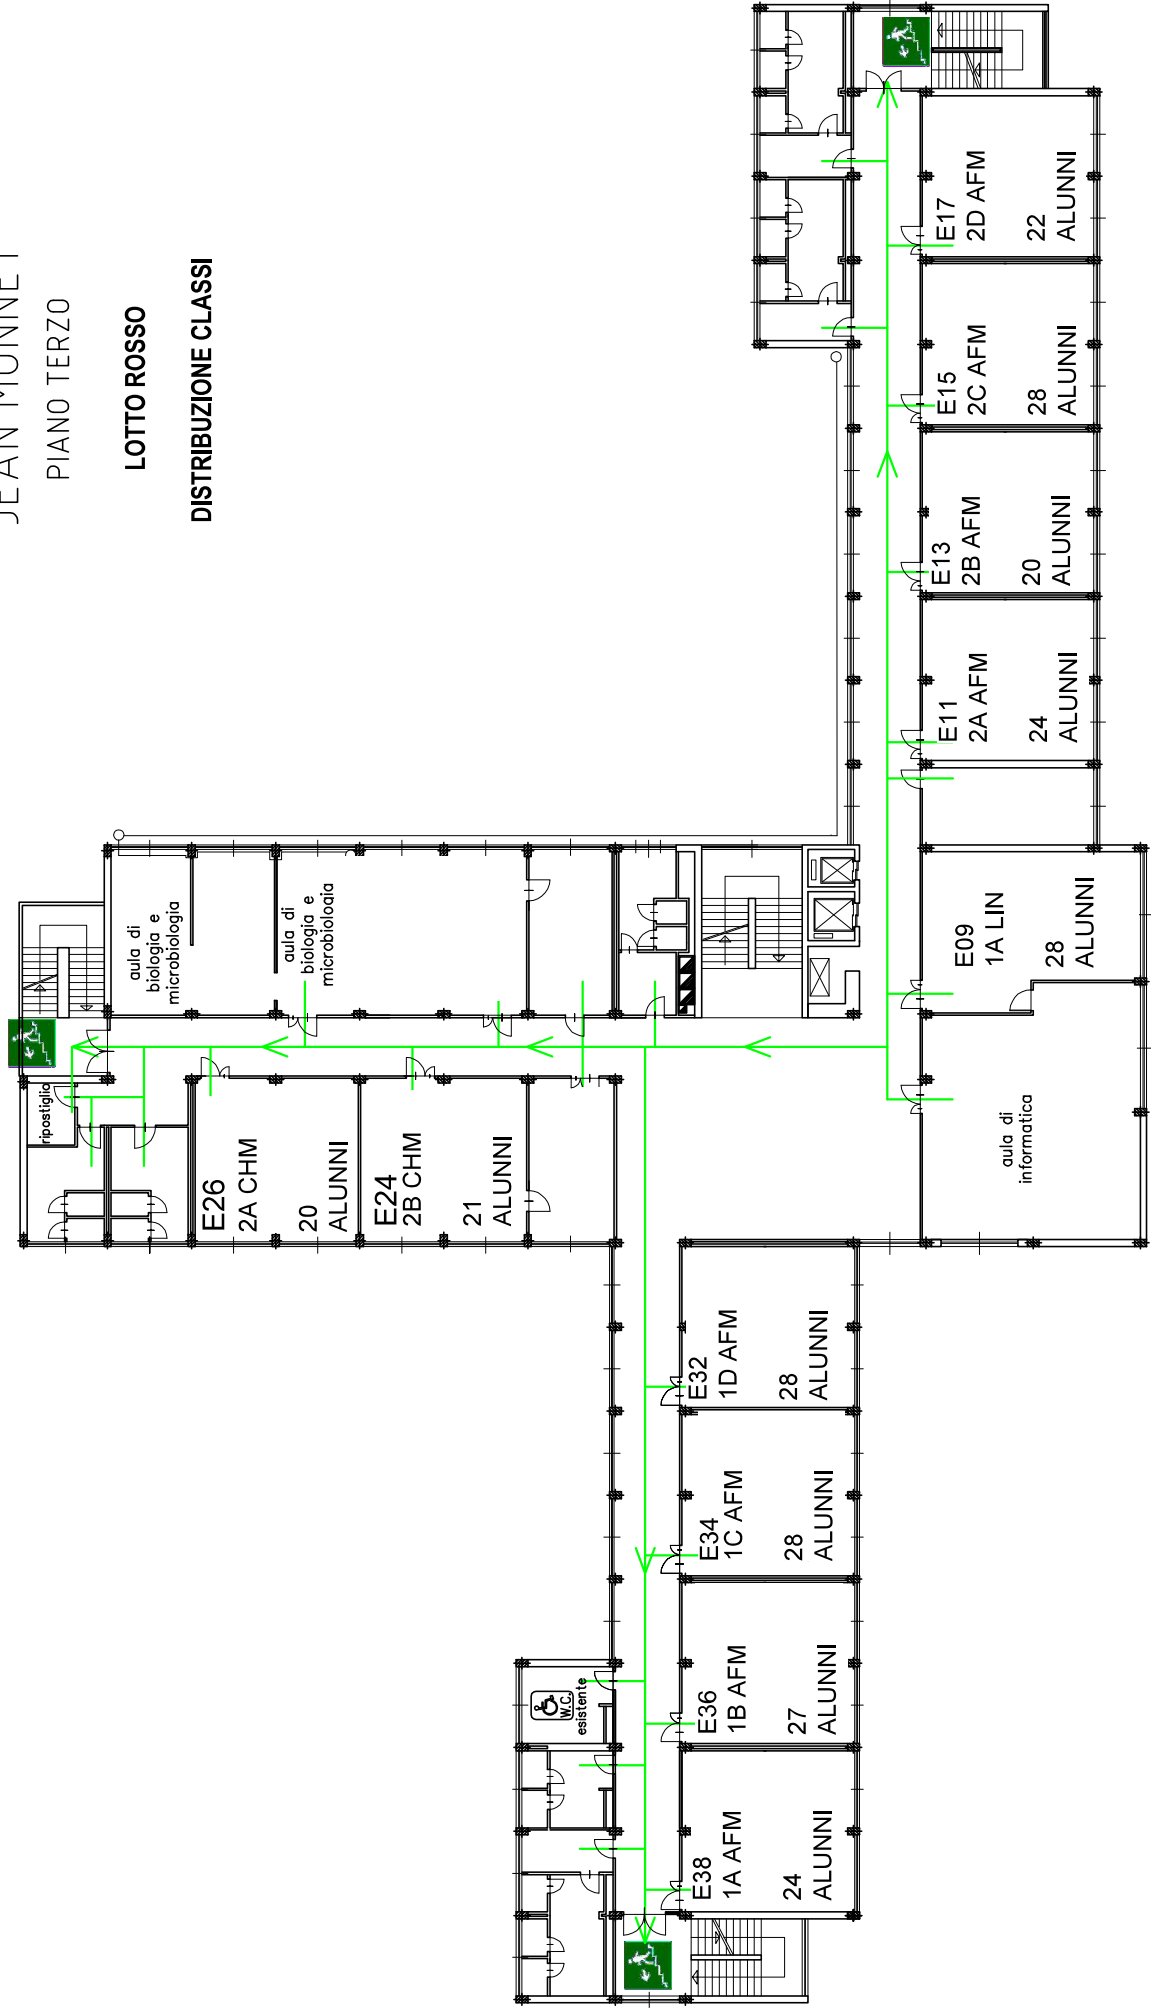

ISTITUTO D'ISTRUZIONE SUPERIORE
"JEAN MONNET"
PIANO SEMINTERRATO

LOTTO ROSSO
DISTRIBUZIONE CLASSI

ISTITUTO D'ISTRUZIONE SUPERIORE
"JEAN MONNET"

PIANO RIALZATO

LOTTO ROSSO

DISTRIBUZIONE CLASSI

ISTITUTO D'ISTRUZIONE SUPERIORE "JEAN MONNET"

PIANO PRIMO

LOTTO ROSSO

DISTRIBUZIONE CLASSI

ISTITUTO D'ISTRUZIONE SUPERIORE

"JEAN MONNET"

PIANO SECONDO

LOTTO ROSSO

DISTRIBUZIONE CLASSI

ISTITUTO D'ISTRUZIONE SUPERIORE "JEAN MONNET"

PIANO TERZO

LOTTO ROSSO

DISTRIBUZIONE CLASSI

ISTITUTO D'ISTRUZIONE SUPERIORE "JEAN MONNET"

PIANO SEMINTERRATO DISTRIBUZIONE CLASSI LOTTO GIALLO

LEGENDA

- Estintore
- Idrante
- Allarme Antincendio
- Scala di Emergenza
- Uscita di Emergenza
- Via di Esodo
- Punto di Raccolta
- VOI SIETE QUI

ISTITUTO D'ISTRUZIONE SUPERIORE
"JEAN MONNET"

PIANO RIALZATO
DISTRIBUZIONE CLASSI
LOTTO GIALLO

23

ISTITUTO D'ISTRUZIONE SUPERIORE
"JEAN MONNET"

PIANO PRIMO

LOTTO 2

DISTRBUZIONE CLASSI

LOTTO GIALLO