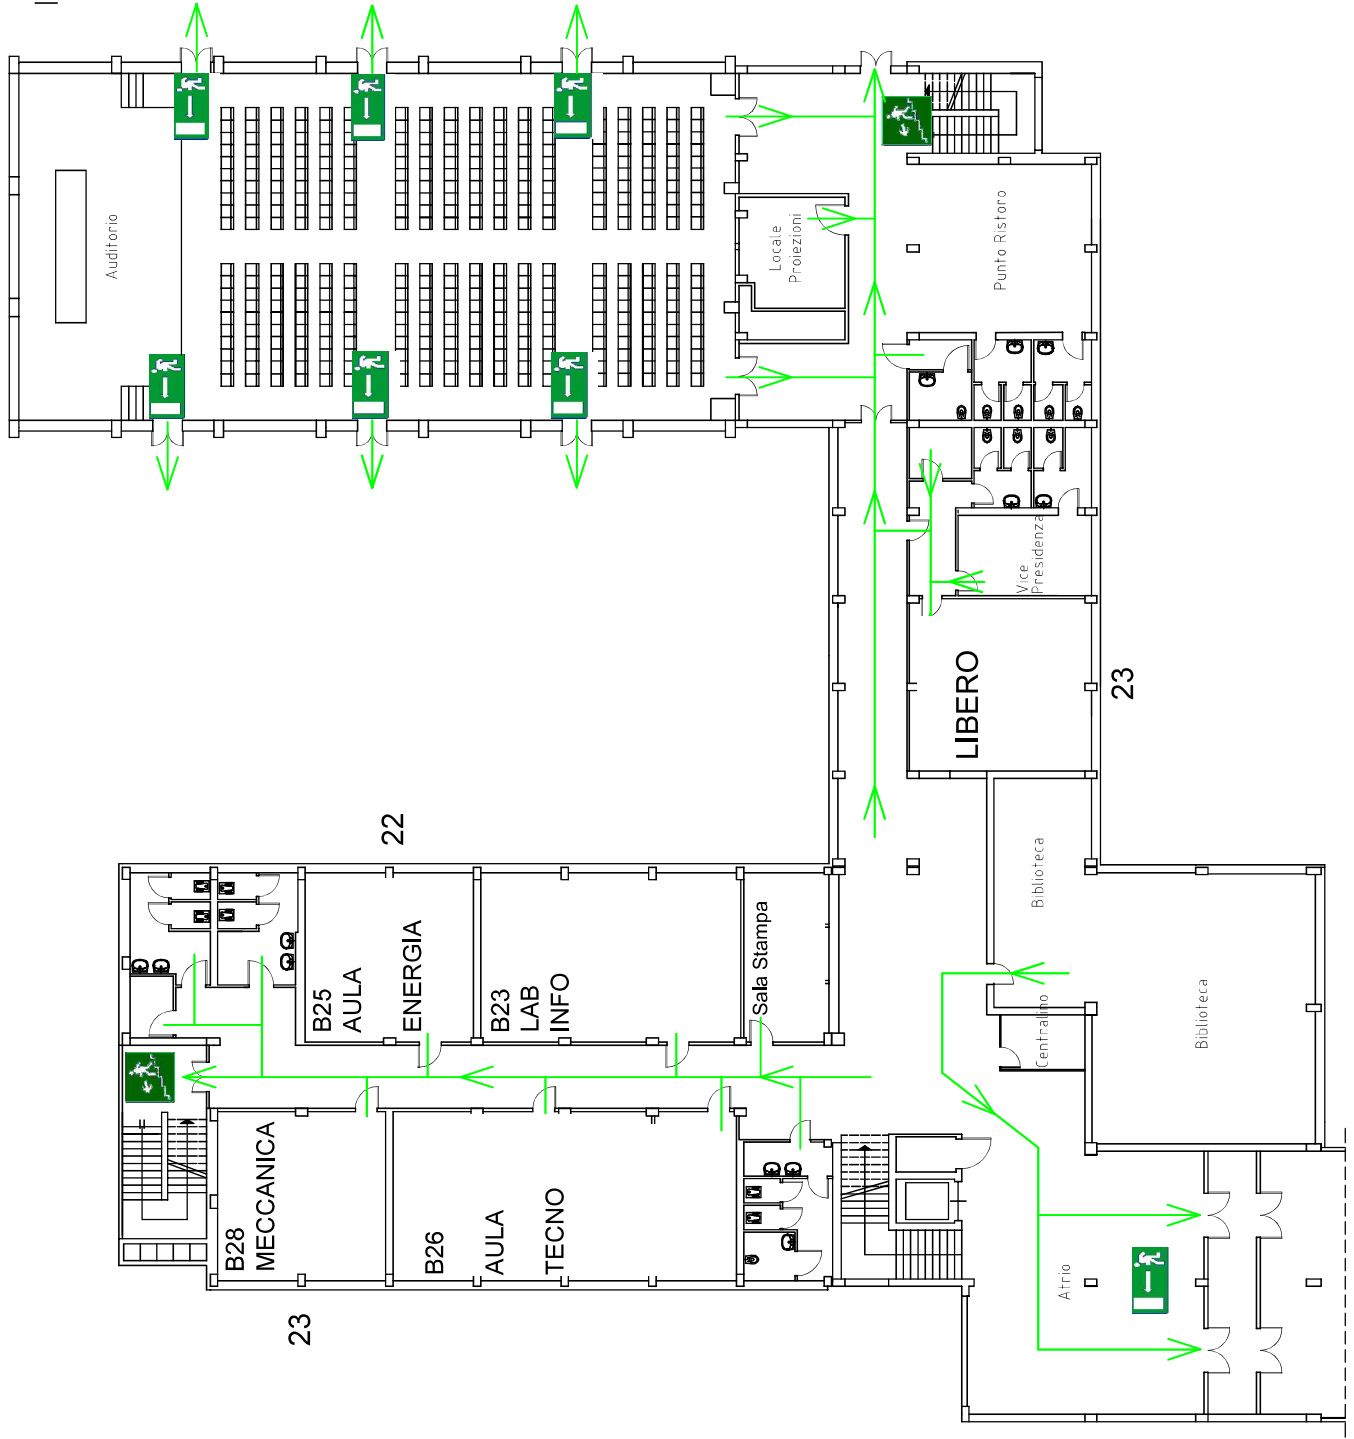

ISTITUTO D'ISTRUZIONE SUPERIORE "JEAN MONNET"

PIANO TERZO

LOTTO ROSSO

DISTRIBUZIONE CLASSI

ISTITUTO D'ISTRUZIONE SUPERIORE "JEAN MONNET"

PIANO SEMINTERRATO DISTRIBUZIONE CLASSI LOTTO GIALLO

LEGENDA

- Estintore
- Idrante
- Allarme Antincendio
- Scala di Emergenza
- Uscita di Emergenza
- Via di Esodo
- Punto di Raccolta
- VOI SIETE QUI

ISTITUTO D'ISTRUZIONE SUPERIORE
"JEAN MONNET"

PIANO RIALZATO
DISTRIBUZIONE CLASSI
LOTTO GIALLO

23

ISTITUTO D'ISTRUZIONE SUPERIORE
"JEAN MONNET"

PIANO PRIMO

LOTTO 2

DISTRBUZIONE CLASSI

LOTTO GIALLO