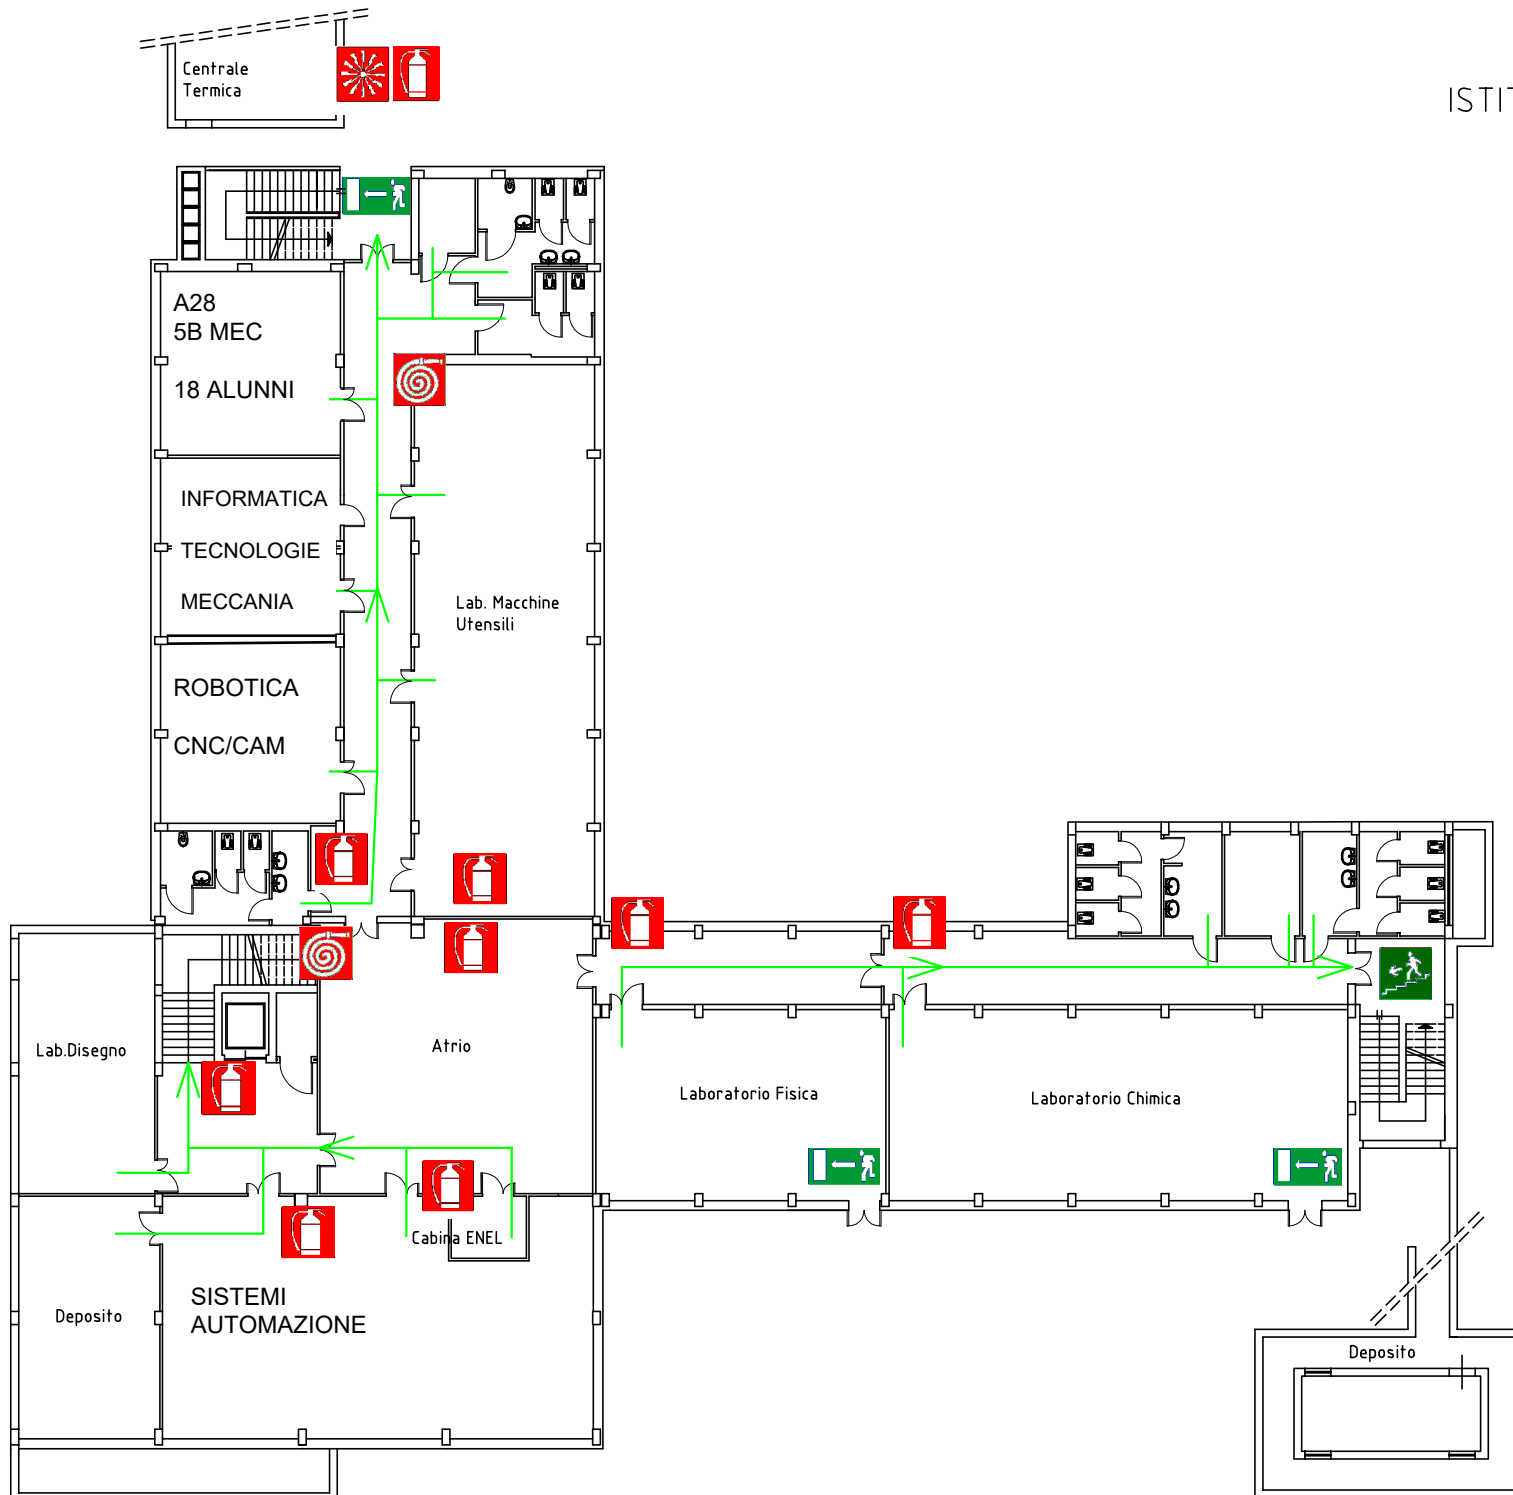

# ISTITUTO D'ISTRUZIONE SUPERIORE "JEAN MONNET"

PIANO TERZO

**LOTTO ROSSO**

**DISTRIBUZIONE CLASSI**

ISTITUTO D'ISTRUZIONE SUPERIORE  
"JEAN MONNET"

PIANO SEMINTERRATO

DISTRIBUZIONE CLASSI

LOTTO GIALLO

LEGENDA

-  Estintore
-  Idrante
-  Allarme Antincendio
-  Scala di Emergenza
-  Uscita di Emergenza
-  Via di Esodo
-  Punto di Raccolta
-  VOI SIETE QUI

ISTITUTO D'ISTRUZIONE SUPERIORE  
"JEAN MONNET"

PIANO RIALZATO