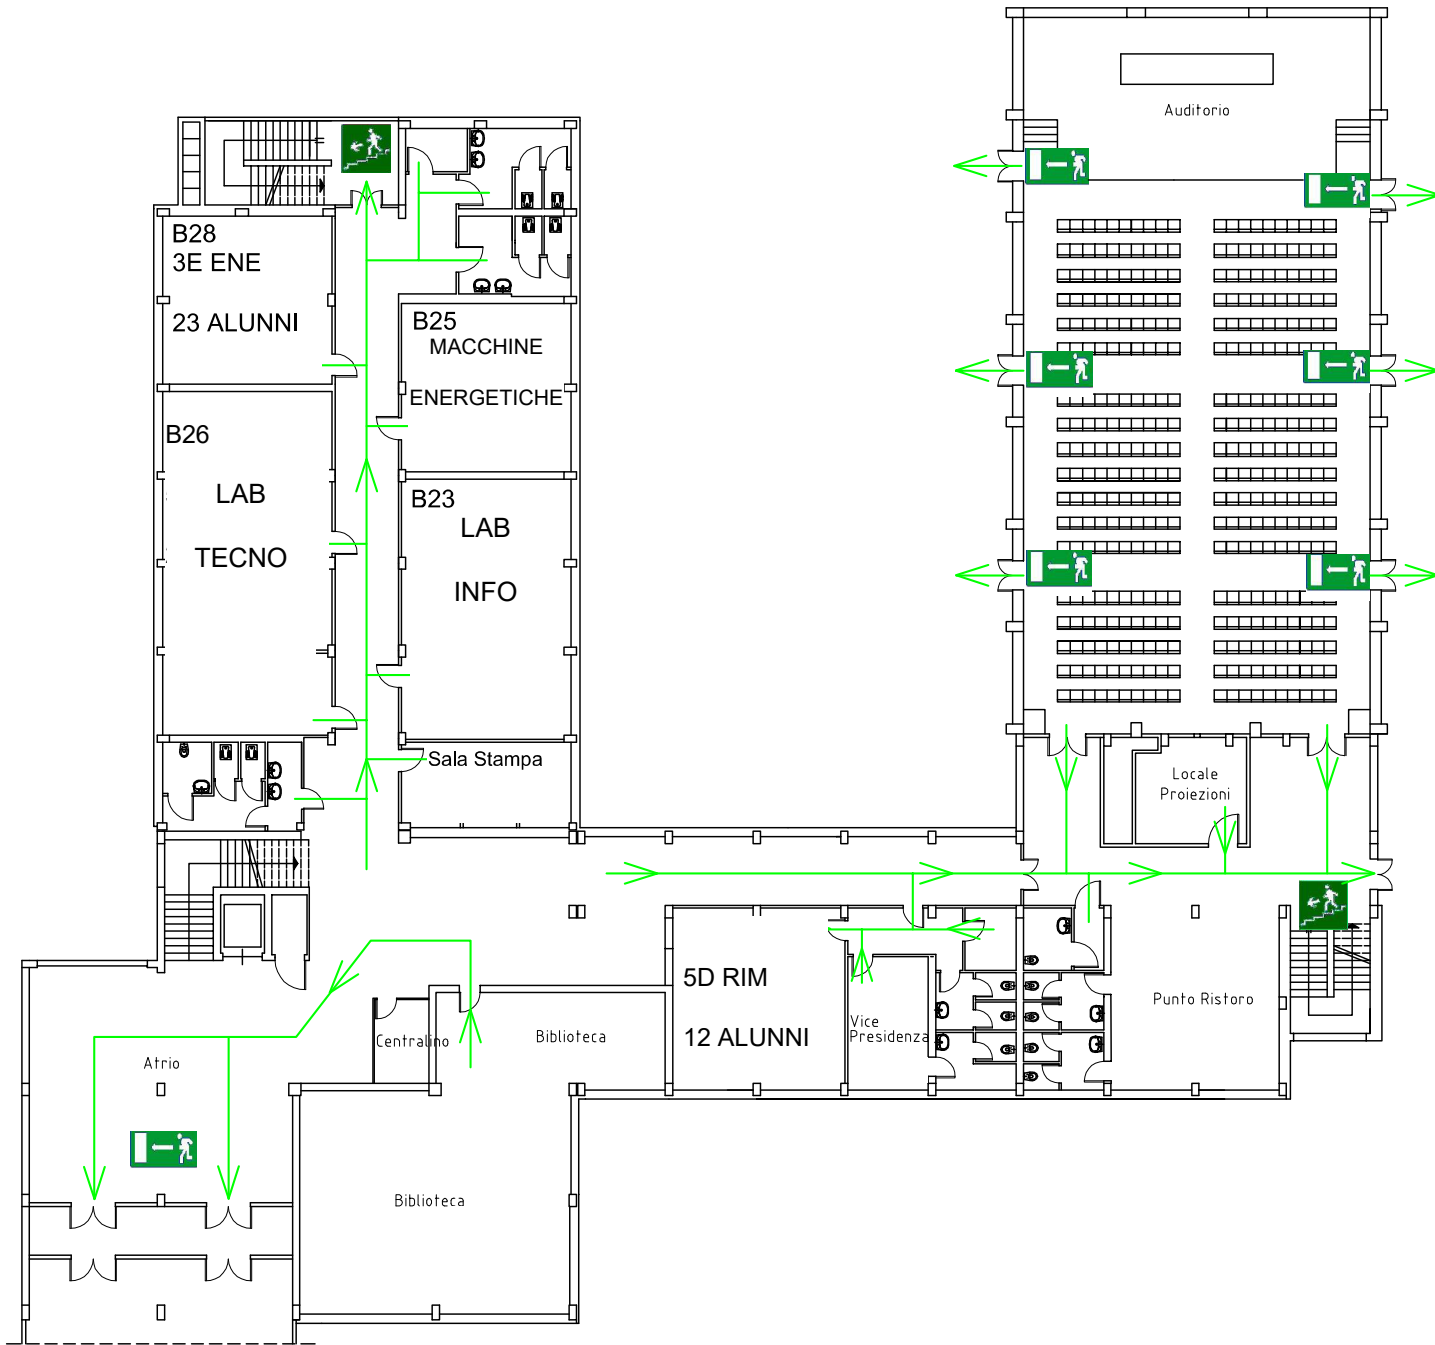

# ISTITUTO D'ISTRUZIONE SUPERIORE "JEAN MONNET"

PIANO TERZO

**LOTTO ROSSO**

**DISTRIBUZIONE CLASSI**

ISTITUTO D'ISTRUZIONE SUPERIORE  
"JEAN MONNET"

PIANO SEMINTERRATO

DISTRIBUZIONE CLASSI

LOTTO GIALLO

LEGENDA

-  Estintore
-  Idrante
-  Allarme Antincendio
-  Scala di Emergenza
-  Uscita di Emergenza
-  Via di Esodo
-  Punto di Raccolta
-  VOI SIETE QUI

ISTITUTO D'ISTRUZIONE SUPERIORE  
"JEAN MONNET"

PIANO RIALZATO

**DISTRIBUZIONE CLASSI**

**LOTTO GIALLO**

ISTITUTO D'ISTRUZIONE SUPERIORE  
"JEAN MONNET"

PIANO PRIMO

LOTTO 2

DISTRBUZIONE CLASSI

LOTTO GIALLO

ISTITUTO D'ISTRUZIONE SUPERIORE  
"JEAN MONNET"